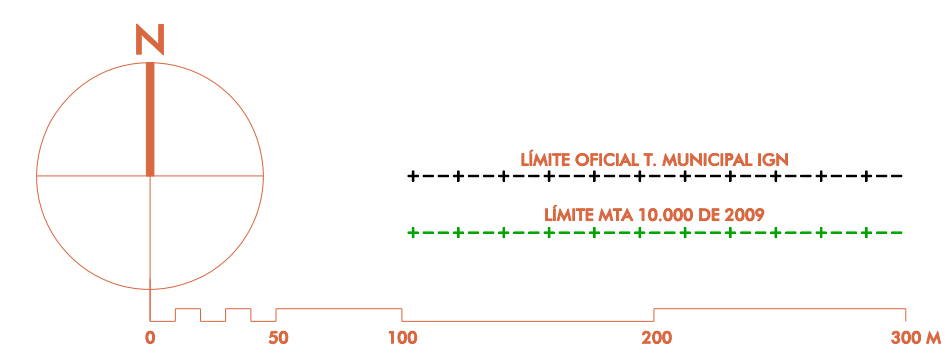

ISLA MAYOR

ALFONSO XIII

0125
A LA VENTA EL CRUCE

ALFONSO XIII

Termino Municipal de Isla Mayor

Termino Municipal de La Puebla del Rio

AYUNTAMIENTO DE ISLA MAYOR
PLAN GENERAL DE ORDENACIÓN MUNICIPAL
CARTOGRAFÍA DE INFORMACIÓN

NÚCLEOS DE ISLA MAYOR Y ALFONSO XIII
ABASTECIMIENTO DE AGUA
ESCALA: 1:2.000

información